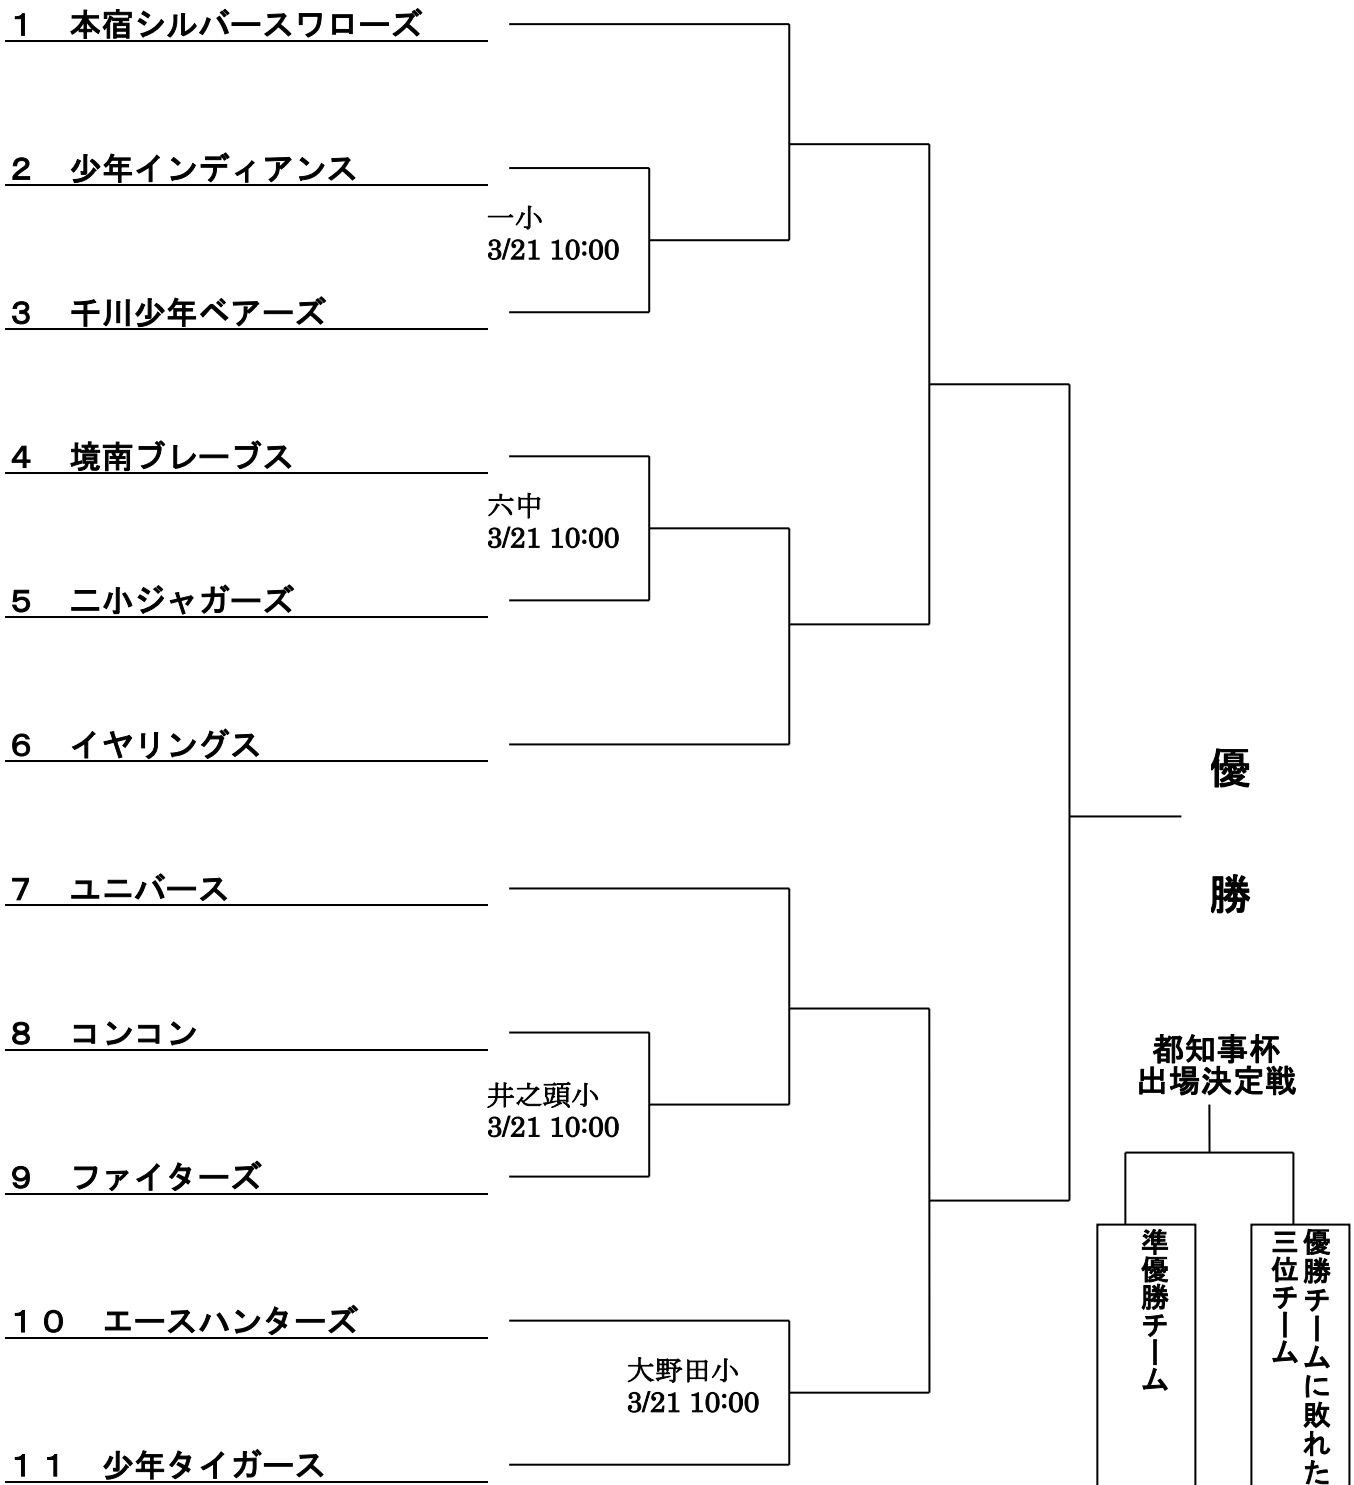

# 第36回全日本学童・第44回都知事杯大会組合せ

(武蔵野地区予選)

試合日 3/21、28、4/4、11、18、25、29、5/2、3、4、5

3/21の審判： 一小と六中の試合は一小、六中の試合球団の交互審判、井之頭小と大野田小の試合は井之頭小、大野田小の試合球団の交互審判

グラウンド入場時間： いずれの試合会場も9:00です。それ以前は入場できません。